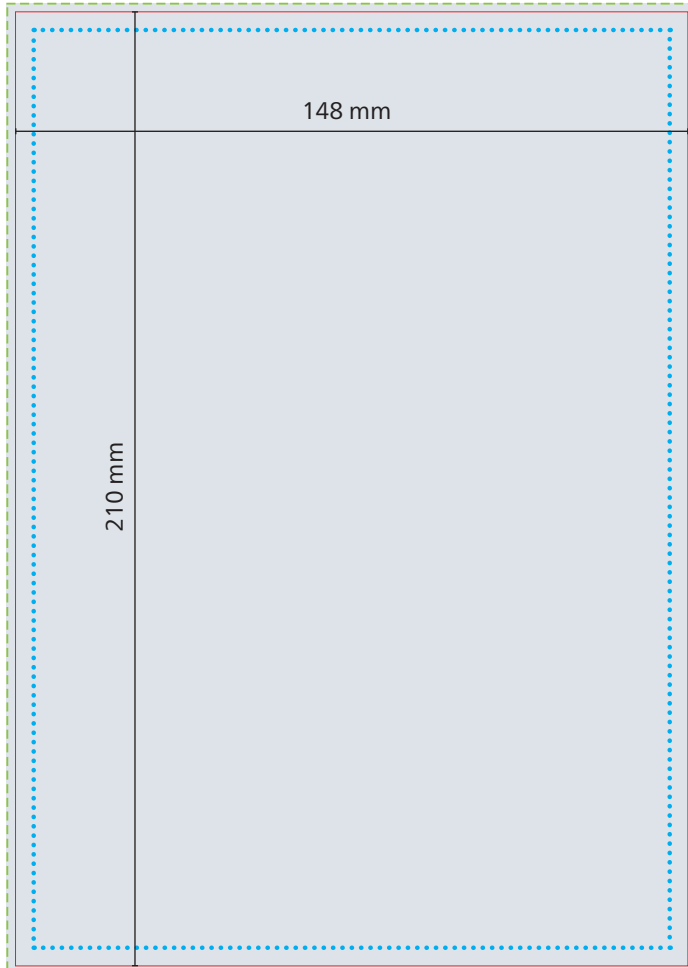

Schreibblock A5, 148 x 210 mm

Druck: 4/0 Euroskala

--- Datenformat
150 x 212 mm

— Werbefläche
Endformat
148 x 210 mm

■ Druckbild
inkl. 1 mm Anschnitt

⋯ Safe area
140 x 202 mm
Abstand:
mindestens 4 mm

Herstellerkennung lt. Produktsicherheitsgesetz:

Jedes Verbraucherprodukt muss eine zustellungsfähige Anschrift (Firma, Straße/Nr., PLZ/Ort) des Herstellers oder des Wiederverkäufers oder des Endkunden aufweisen. Bitte integrieren Sie die gewünschte Anschrift ins Druckbild. Schriftgröße mind. 6 pt.