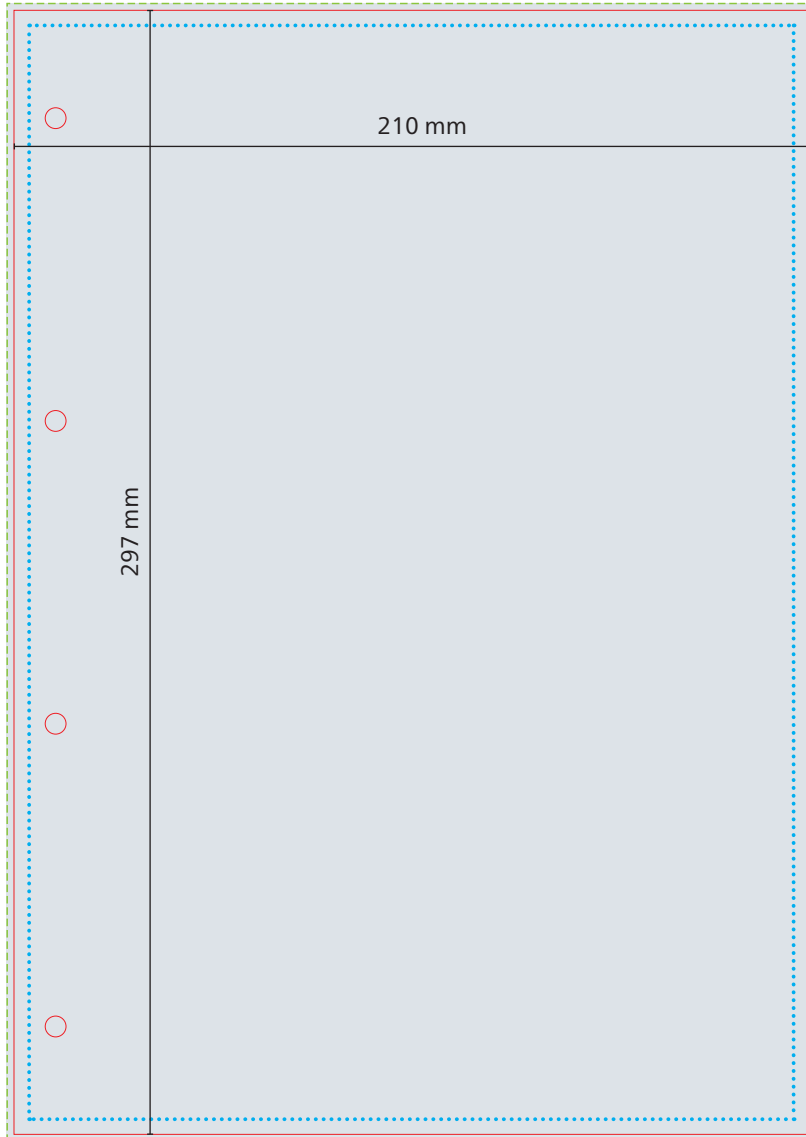

# Schreibblock Cover A4 mit 4fach Abheftlochung Grafik-Datenblatt

Schreibblock mit Deckblatt

## 1. Deckblatt für Schreibblock A4 mit 50 Blatt

Druck: 4/0 Euroskala

--- Datenformat  
212 x 326 mm

— Werbefläche  
Endformat  
210 x 324 mm

■ Druckbild  
inkl. 1 mm Anschnitt

⋯ Safe area  
Werbeflächen:  
Umleimer: 202 x 12 mm  
Deckblatt: 202 x 290 mm  
Abstand: mindestens 4 mm

Schreibblock mit Deckblatt

## 2. Schreibblock A4, 210 x 297 mm

Druck: 4/0 Euroskala

--- Datenformat  
212 x 299 mm

— Werbefläche  
Endformat  
210 x 297 mm

■ Druckbild  
inkl. 1 mm Anschnitt

⋯ Safe area  
202 x 289 mm  
Abstand:  
mindestens 4 mm