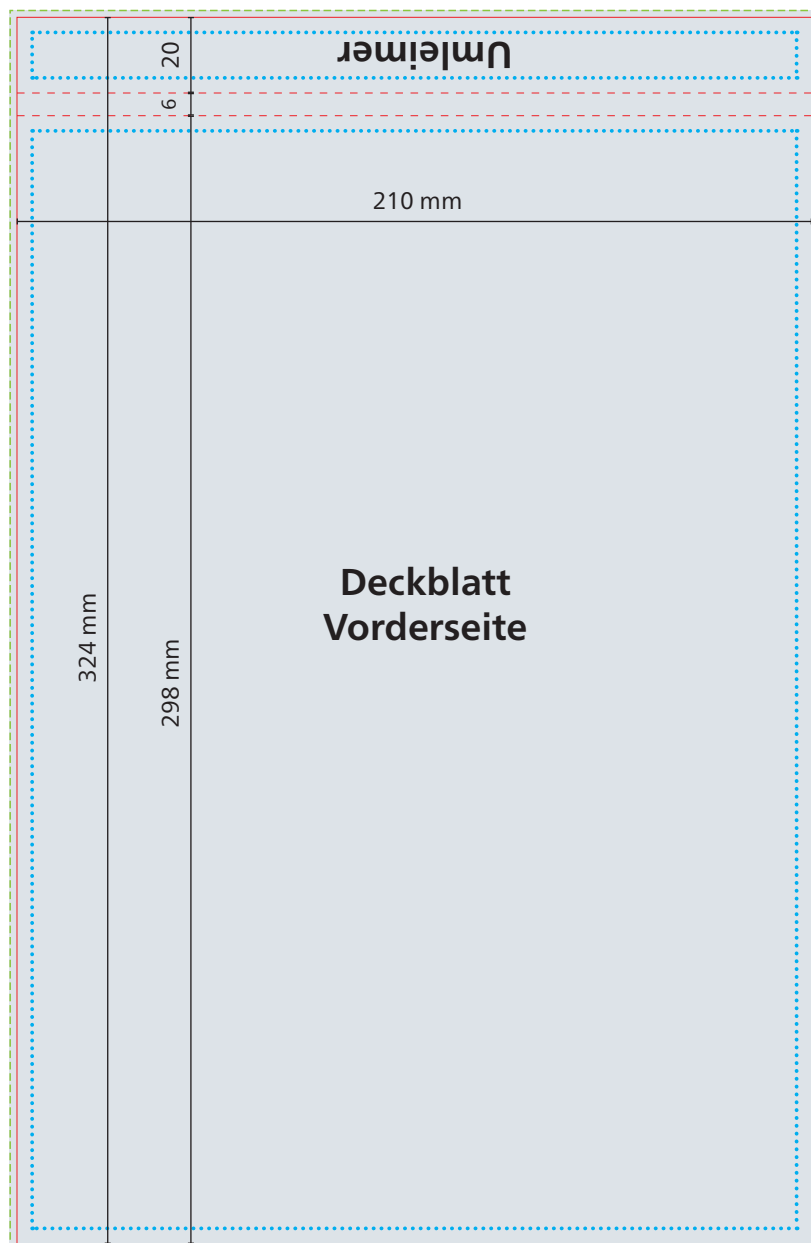

# Schreibblock Cover A4 mit 4fach Abheftlochung Grafik-Datenblatt

Schreibblock mit Deckblatt

## 1. Deckblatt für Schreibblock A4 mit 50 Blatt

Druck: 4/0 Euroskala

--- Datenformat  
212 x 326 mm

— Werbefläche  
Endformat  
210 x 324 mm

■ Druckbild  
inkl. 1 mm Anschnitt

⋯ Safe area  
Werbeflächen:  
Umleimer: 202 x 12 mm  
Deckblatt: 202 x 290 mm  
Abstand: mindestens 4 mm

Schreibblock mit Deckblatt

## 2. Schreibblock A4, 210 x 297 mm

Druck: 4/0 Euroskala

--- Datenformat  
212 x 299 mm

— Werbefläche  
Endformat  
210 x 297 mm

■ Druckbild  
inkl. 1 mm Anschnitt

⋯ Safe area  
202 x 289 mm  
Abstand:  
mindestens 4 mm