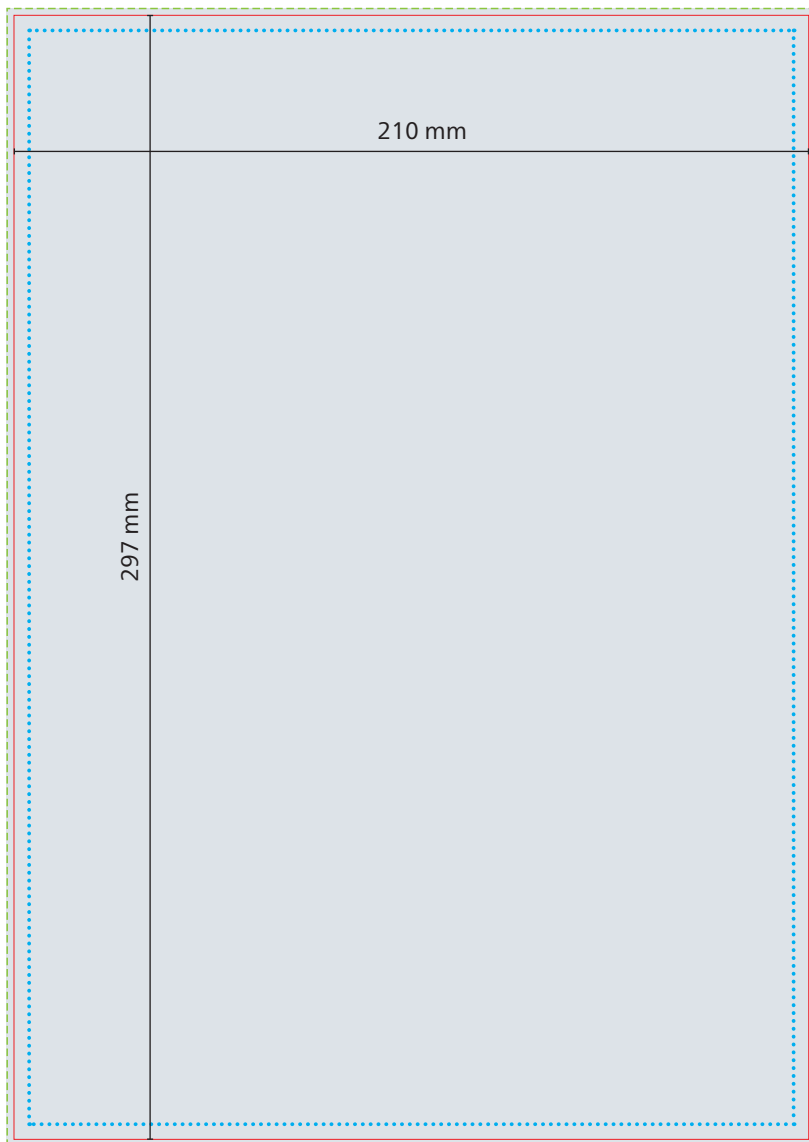

Schreibblock mit Deckblatt

## 1. Deckblatt für Schreibblock A4 mit 50 Blatt

Druck: 4/0 Euroskala

--- Datenformat  
212 x 326 mm

— Werbefläche  
Endformat  
210 x 324 mm

■ Druckbild  
inkl. 1 mm Anschnitt

⋯ Safe area  
Werbeflächen:  
Umleimer: 202 x 12 mm  
Deckblatt: 202 x 290 mm  
Abstand: mindestens 4 mm

## 2. Schreibblock A4, 210 x 297 mm

Druck: 4/0 Euroskala

--- Datenformat  
212 x 299 mm

— Werbefläche  
Endformat  
210 x 297 mm

■ Druckbild  
inkl. 1 mm Anschnitt

⋯ Safe area  
202 x 289 mm  
Abstand:  
mindestens 4 mm