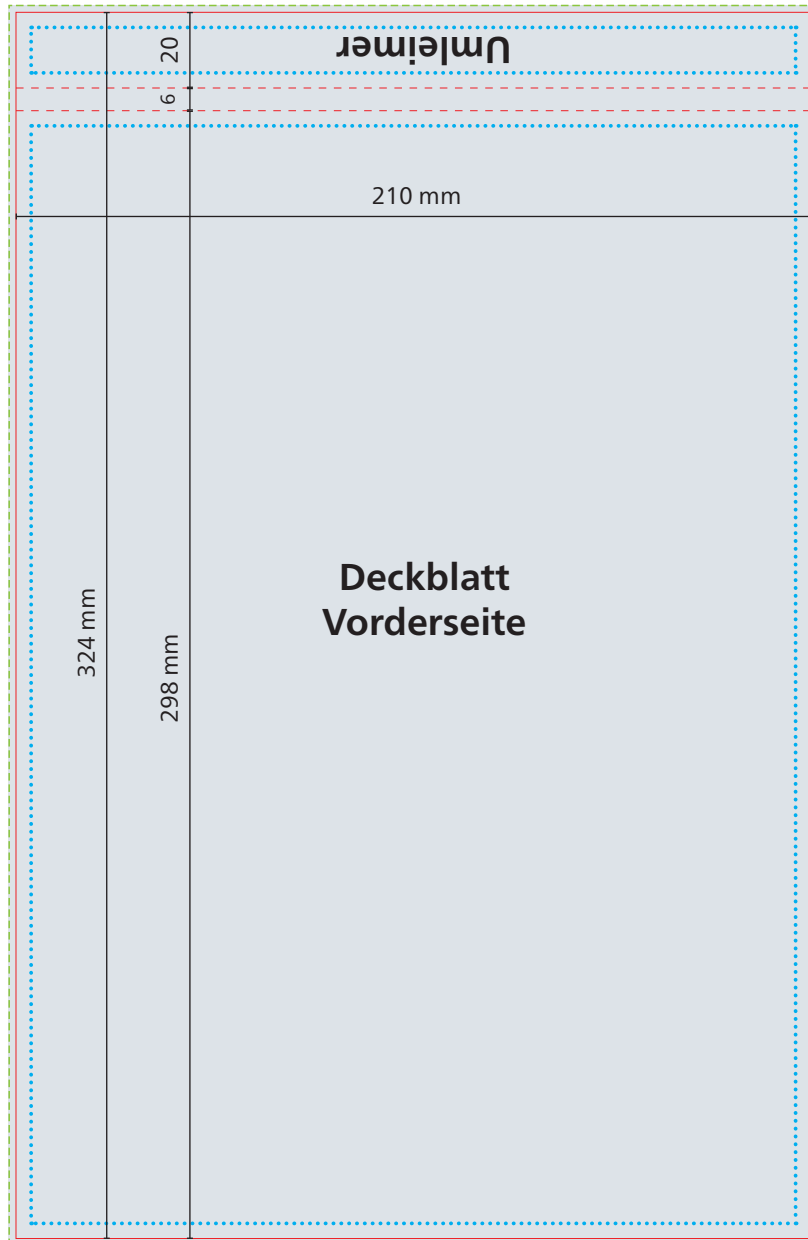

Schreibblock mit Deckblatt

## 1. Deckblatt für Schreibblock A4 mit 50 Blatt

Druck: 4/0 Euroskala

--- Datenformat  
212 x 326 mm

— Werbefläche  
Endformat  
210 x 324 mm

■ Druckbild  
inkl. 1 mm Anschnitt

⋯ Safe area  
Werbeflächen:  
Umleimer: 202 x 12 mm  
Deckblatt: 202 x 290 mm  
Abstand: mindestens 4 mm

## 2. Schreibblock A4, 210 x 297 mm

Druck: 4/0 Euroskala

--- Datenformat  
212 x 299 mm

— Werbefläche  
Endformat  
210 x 297 mm

■ Druckbild  
inkl. 1 mm Anschnitt

⋯ Safe area  
202 x 289 mm  
Abstand:  
mindestens 4 mm