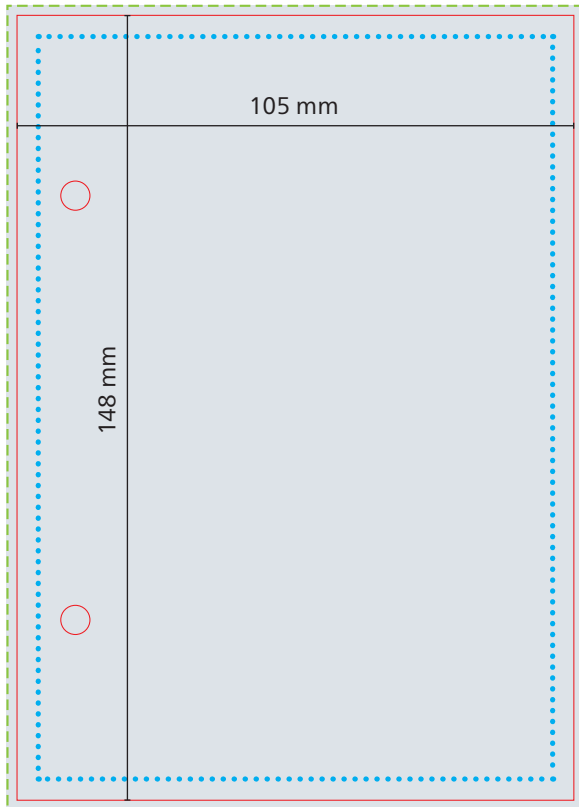

Schreibblock A6, 105 x 148 mm

Druck: 4/0 Euroskala

--- Datenformat
107 x 150 mm

— Werbefläche
Endformat
105 x 148 mm

■ Druckbild
inkl. 1 mm Anschnitt

⋯ Safe area
97 x 140 mm
Abstand:
mindestens 4 mm

Herstellerkennung lt. Produktsicherheitsgesetz:

Jedes Verbraucherprodukt muss eine zustellungsfähige Anschrift (Firma, Straße/Nr., PLZ/Ort) des Herstellers oder des Wiederverkäufers oder des Endkunden aufweisen. Bitte integrieren Sie die gewünschte Anschrift ins Druckbild. Schriftgröße mind. 6 pt.