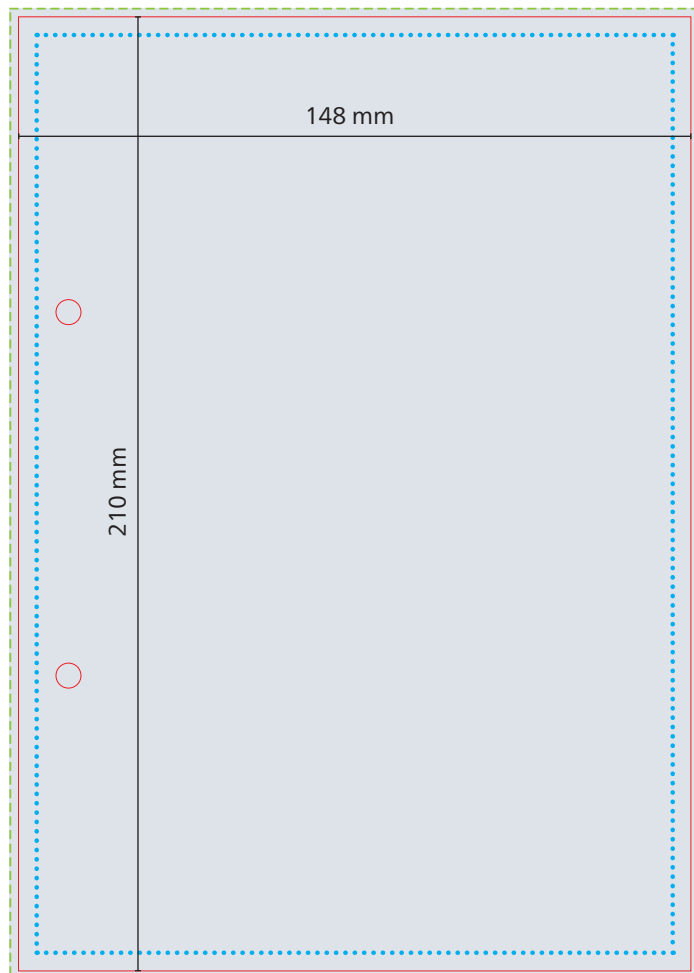

Schreibblock A5, 148 x 210 mm

Druck: 4/0 Euroskala

--- Datenformat
150 x 212 mm

— Werbefläche
Endformat
148 x 210 mm

■ Druckbild
inkl. 1 mm Anschnitt

⋯ Safe area
140 x 202 mm
Abstand:
mindestens 4 mm

Herstellerkennung lt. Produktsicherheitsgesetz:

Jedes Verbraucherprodukt muss eine zustellungsfähige Anschrift (Firma, Straße/Nr., PLZ/Ort) des Herstellers oder des Wiederverkäufers oder des Endkunden aufweisen. Bitte integrieren Sie die gewünschte Anschrift ins Druckbild. Schriftgröße mind. 6 pt.