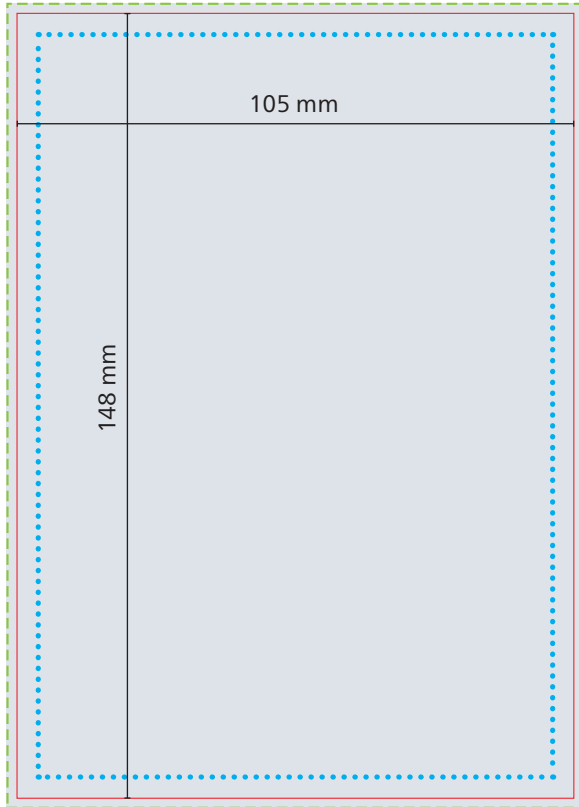

Schreibblock A6, 105 x 148 mm

Druck: 4/0 Euroskala

--- Datenformat
107 x 150 mm

— Werbefläche
Endformat
105 x 148 mm

■ Druckbild
inkl. 1 mm Anschnitt

⋯ Safe area
97 x 140 mm
Abstand:
mindestens 4 mm

Herstellerkennung lt. Produktsicherheitsgesetz:

Jedes Verbraucherprodukt muss eine zustellungsfähige Anschrift (Firma, Straße/Nr., PLZ/Ort) des Herstellers oder des Wiederverkäufers oder des Endkunden aufweisen. Bitte integrieren Sie die gewünschte Anschrift ins Druckbild. Schriftgröße mind. 6 pt.