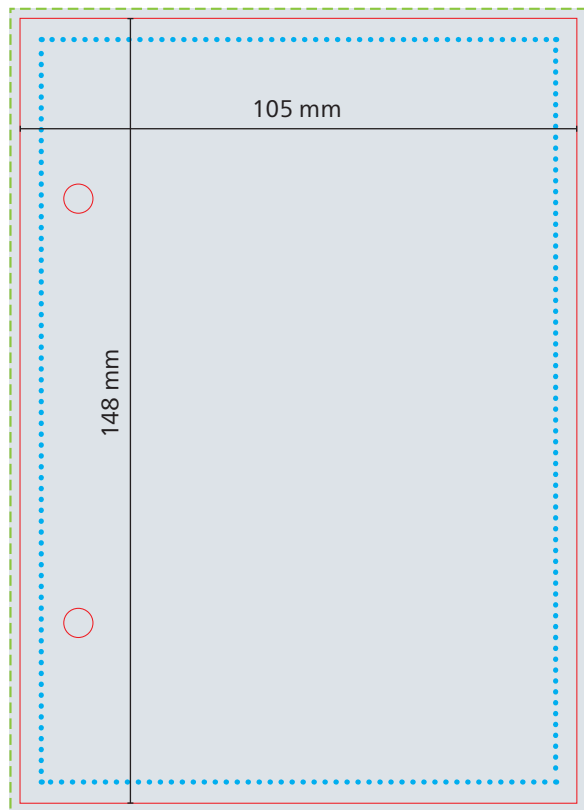

Schreibblock A6, 105 x 148 mm

Druck: 4/0 Euroskala

--- Datenformat
107 x 150 mm

— Werbebläche
Endformat
105 x 148 mm

■ Druckbild
inkl. 1 mm Anschnitt

⋯ Safe area
97 x 140 mm
Abstand:
mindestens 4 mm

Herstellerkennung lt. Produktsicherheitsgesetz:

Jedes Verbraucherprodukt muss eine zustellungsfähige Anschrift (Firma, Straße/Nr., PLZ/Ort) des Herstellers oder des Wiederverkäufers oder des Endkunden aufweisen. Bitte integrieren Sie die gewünschte Anschrift ins Druckbild. Schriftgröße mind. 6 pt.