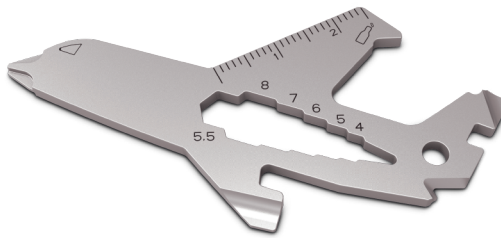

**Multifunktionswerkzeug für den Schlüsselbund:**  
 Mit diesem hochwertigen Begleiter von ROMINOX® haben Sie die wichtigsten Werkzeuge wie Schraubendreher, Lineal oder Sechskantschlüssel immer dabei – im Alltag, Büro oder auf Reisen.

**Multifunktional key tool:**  
 With this high-quality companion from ROMINOX®, you have the most important tools such as screwdrivers, rulers, or six point wrench always at hand – at home, in the office, or on the go.

### // KEY TOOL AIRPLANE

Multifunktionswerkzeug für den Schlüsselbund  
 Multifunctional key tool

18 Funktionen inkl. Beschreibung  
 18 functions incl. description

1 Stück / 1 piece  
 Material Edelstahl / stainless steel