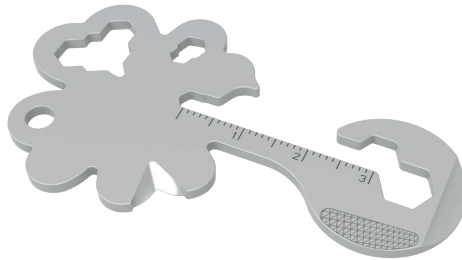

Multifunktionswerkzeug für den Schlüsselbund:
 Mit diesem hochwertigen Begleiter von ROMINOX® haben Sie die wichtigsten Werkzeuge wie Schraubendreher, Lineal oder Sechskantschlüssel immer dabei – im Alltag, Büro oder auf Reisen.

Multifunktional key tool:
 With this high-quality companion from ROMINOX®, you have the most important tools such as screwdrivers, rulers, or six point wrench always at hand – at home, in the office, or on the go.

// KEY TOOL

// KEY TOOL LUCKY CHARM

Multifunktionswerkzeug für den Schlüsselbund
 Multifunctional key tool

19 Funktionen inkl. Beschreibung
 19 functions incl. description

1 Stück / 1 piece
 Material Edelstahl / stainless steel