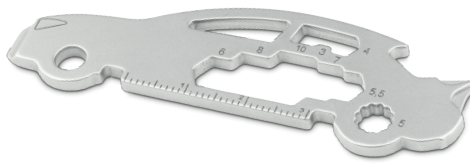

Multifunktionswerkzeug für den Schlüsselbund:
 Mit diesem hochwertigen Begleiter von ROMINOX® haben Sie die wichtigsten Werkzeuge wie Schraubendreher, Lineal oder Sechskantschlüssel immer dabei – im Alltag, Büro oder auf Reisen.

Multifunktional key tool:
 With this high-quality companion from ROMINOX®, you have the most important tools such as screwdrivers, rulers, or six point wrench always at hand – at home, in the office, or on the go.

// KEY TOOL

// KEY TOOL CAR

Multifunktionswerkzeug für den Schlüsselbund
 Multifunctional key tool

18 Funktionen inkl. Beschreibung
 18 functions incl. description

1 Stück / 1 piece
 Material Edelstahl / stainless steel