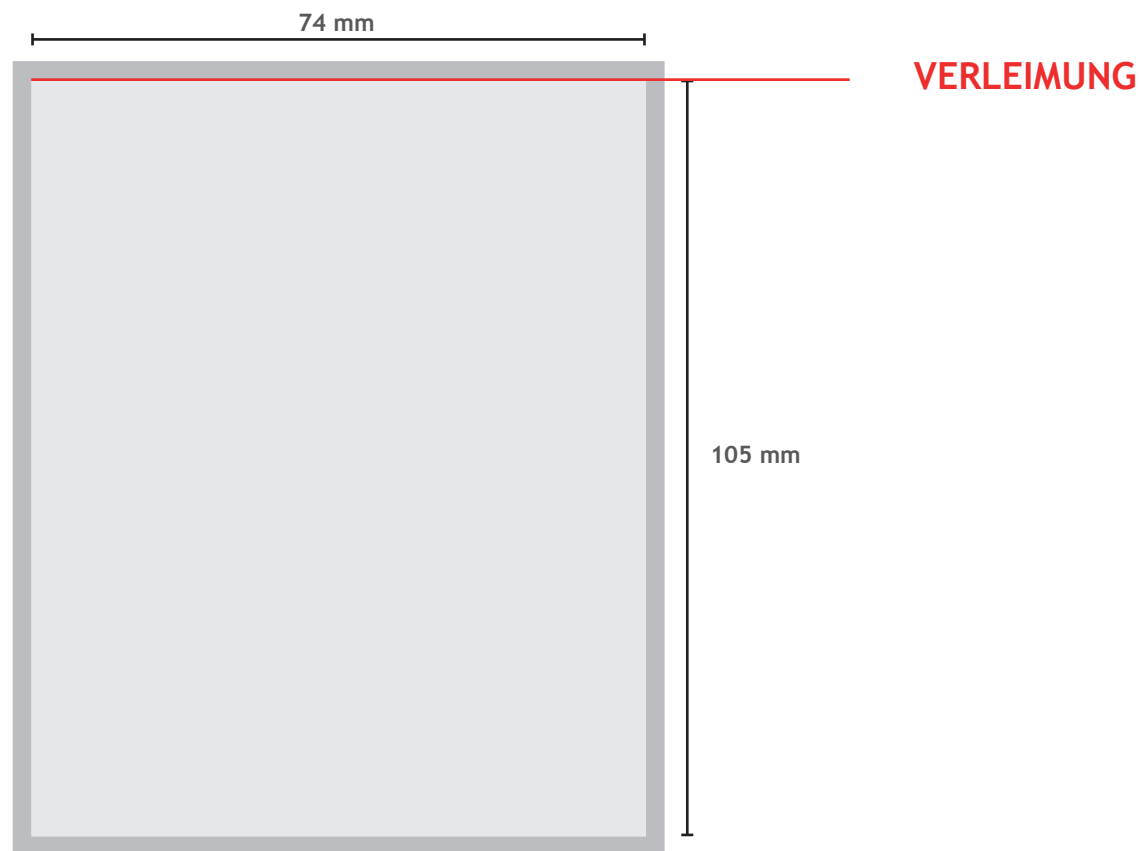

Grafik-Datenblatt / graphics data sheet

Bitte beachten! 3 mm Randanschnitt auf jeder Seite. Für eine optimale Textplatzierung lassen Sie auf jeder Seite 5 mm Rand zum Formatende!

  Druckbild inkl. 3 mm Randanschnitt 80 x 111 mm  
 print image including 3 mm cut part 80 x 111 mm

  Endformat 74 x 105 mm  
 final format 74 x 105 mm

  Sicherheitszone / empfohlener Satzspiegel  
 safe area / recommended type area