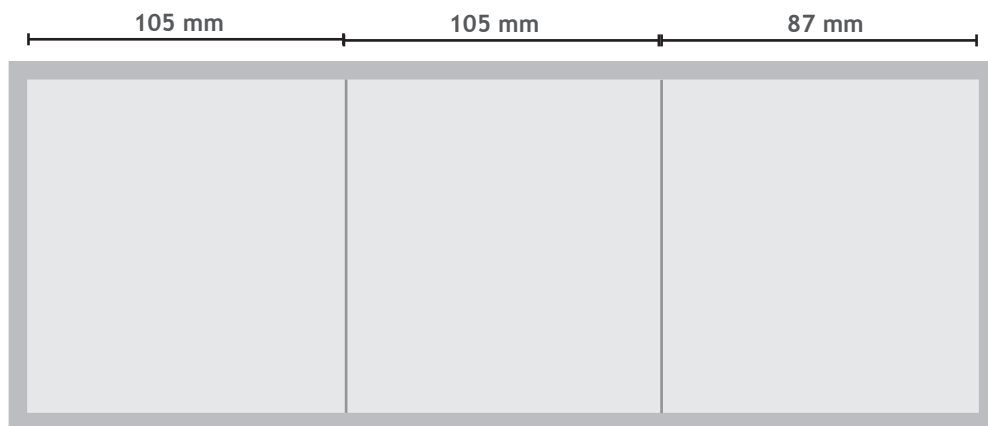

Grafik-Datenblatt / graphics data sheet

Innenseiten

Aussenseiten

Bitte beachten! 3 mm Randanschnitt auf jeder Seite. Für eine optimale Textplatzierung lassen Sie auf jeder Seite 5 mm Rand zum Formatende!

  Druckbild inkl. 3 mm Randanschnitt 303 x 111 mm
 print image including 3 mm cut part 303 x 111 mm

  Endformat 297 x 105 mm
 final format 297 x 105 mm

  Sicherheitszone / empfohlener Satzspiegel
 safe area / recommended type area