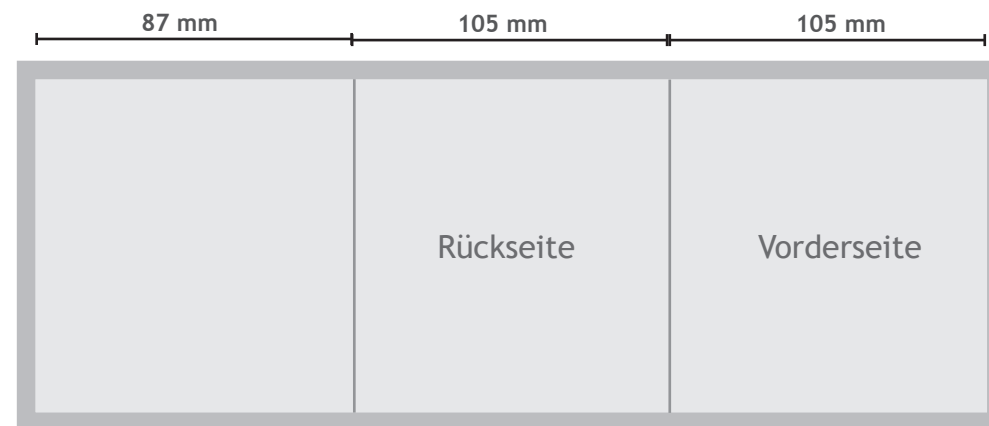

Grafik-Datenblatt / graphics data sheet

Innenseiten

Aussenseiten

Bitte beachten! 3 mm Randanschnitt auf jeder Seite. Für eine optimale Textplatzierung lassen Sie auf jeder Seite 5 mm Rand zum Formatende!

  Druckbild inkl. 3 mm Randanschnitt 303 x 111 mm
 print image including 3 mm cut part 303 x 111 mm

  Endformat 297 x 105 mm
 final format 297 x 105 mm

  Sicherheitszone / empfohlener Satzspiegel
 safe area / recommended type area